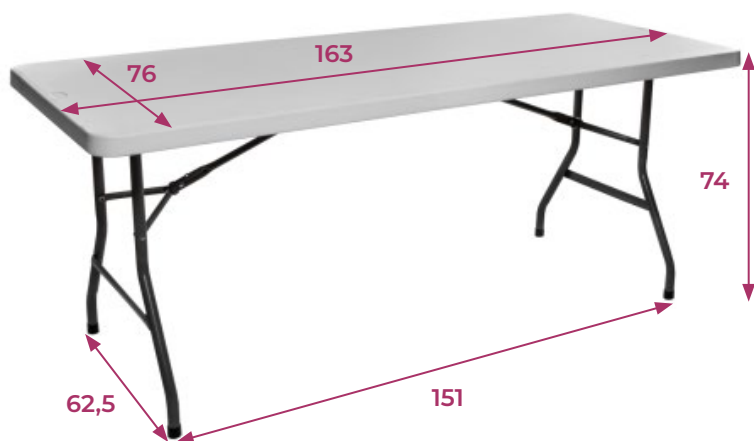

Specyfikacja:

- dzianina 220-240 g/m² PES 96% EL 4%
- max. temperatura prania 40°C
- max. temperatura prasowania 150°C
- nie czyścić chemicznie
- nie wybielać i nie chlorować
- suszyć w suszarkach bębnowych w niskich temperaturach