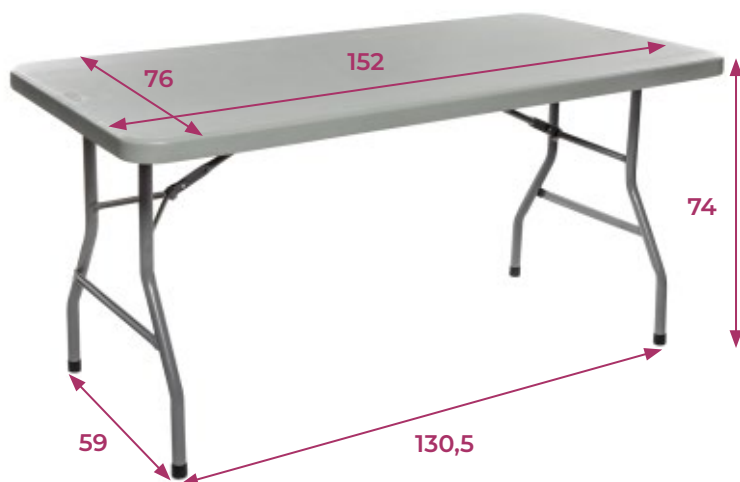

Specyfikacja:

- dzianina 220-240 g/m² PES 96% EL 4%
- max. temperatura prania 40°C
- max. temperatura prasowania 150°C
- nie czyścić chemicznie
- nie wybielać i nie chlorować
- suszyć w suszarkach bębnowych w niskich temperaturach