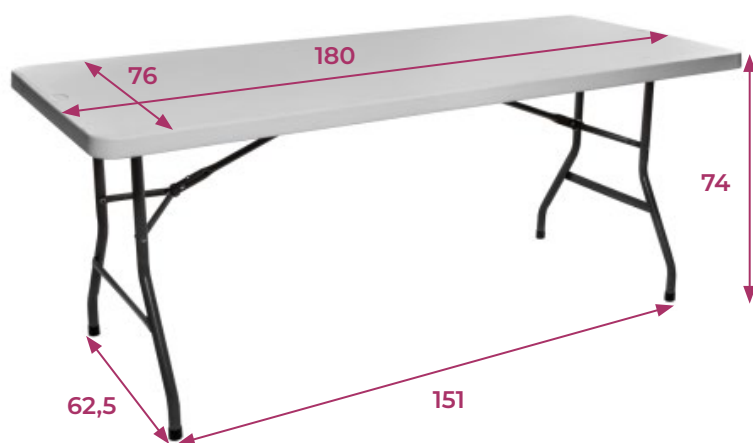

Specyfikacja:

- dzianina 220-240 g/m² PES 96% EL 4%
- max. temperatura prania 40°C
- max. temperatura prasowania 150°C
- nie czyścić chemicznie
- nie wybielać i nie chlorować
- suszyć w suszarkach bębnowych w niskich temperaturach